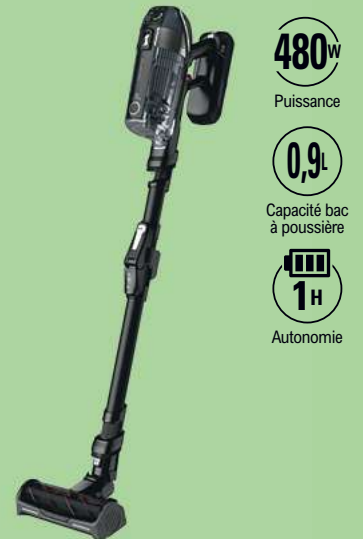

Réf. HF1P10H 011

Fonction 2 en 1 : se transforme en aspirateur à main.
3 vitesses dont turbo.
Brosse éclairage LED.
Accessoires inclus dont suceur plat.

480W
Puissance

0,9L
Capacité bac à poussière

1H
Autonomie